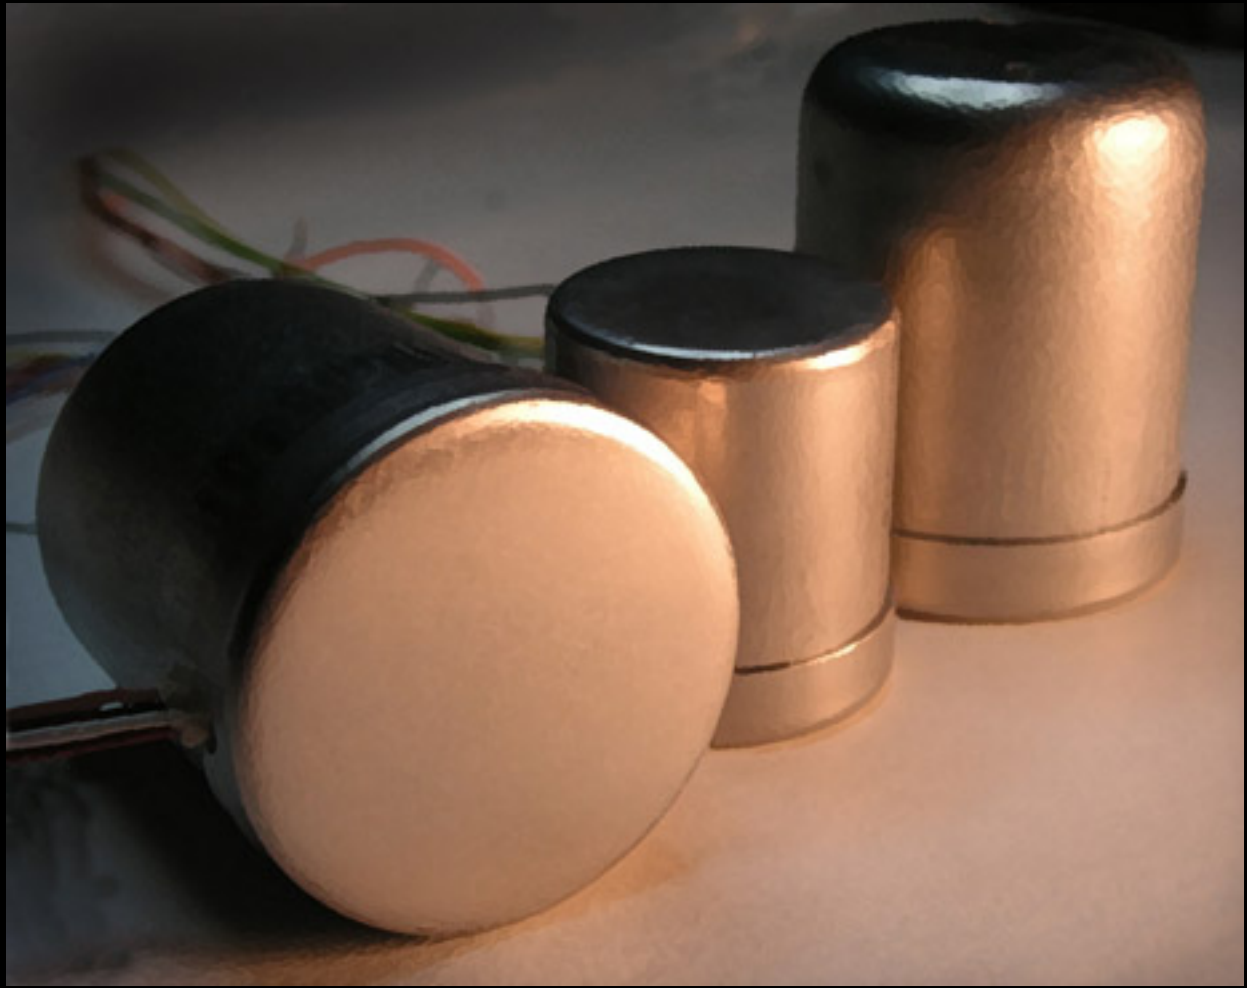

PEQ1R modules with The Black Box

PEQ1 module

the "black box"

wunder audio knobs

transformers

module assembly

PEQ1 2-way rack

PEQ1 8-way rack

loaded board

EQ switch

gain switch

inside module

wires and transformers

knobs

knobs

knobs