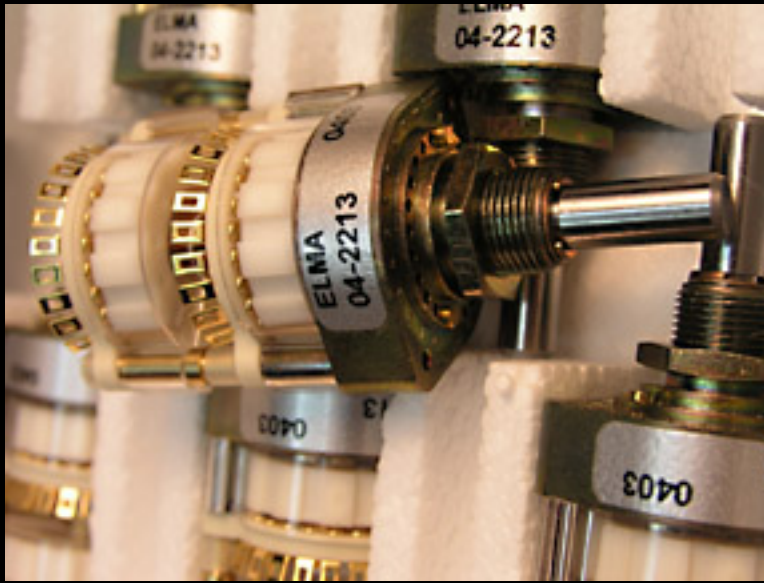

PEQ1R modules with The Black Box

PEQ1 module

the "black box"

wunder audio knobs

transformers

module assembly

PEQ1 2-way rack

PEQ1 8-way rack

loaded board

EQ switch

gain switch

inside module

wires and transformers

knobs

knobs

knobs