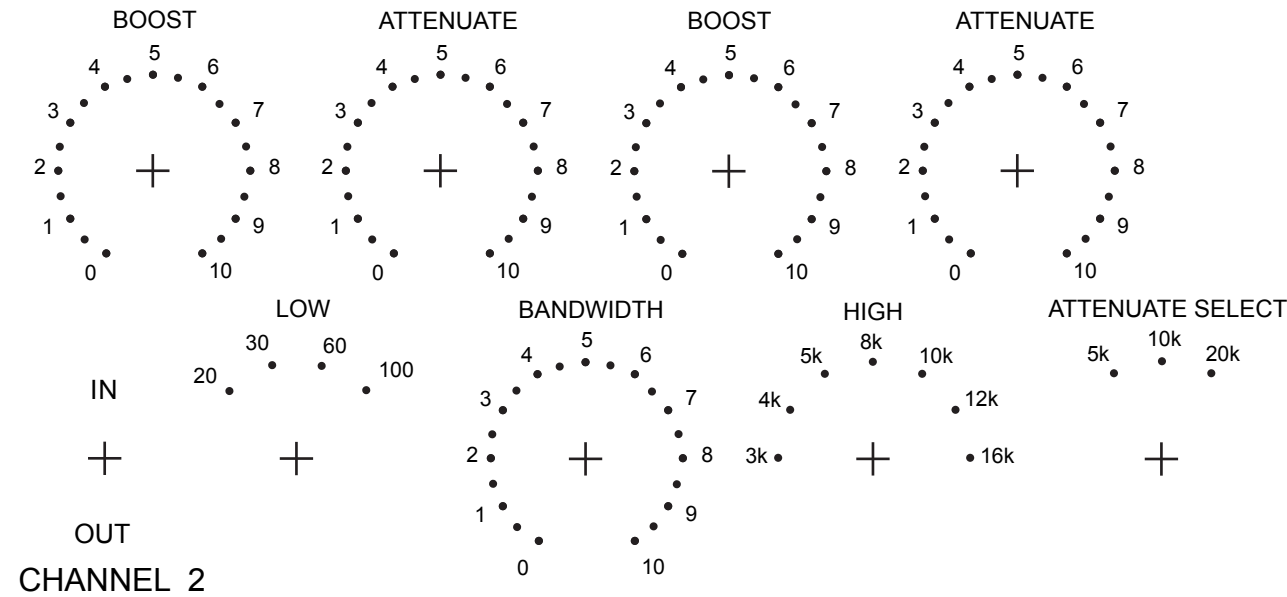

# EM-PEQ2

ON

OFF