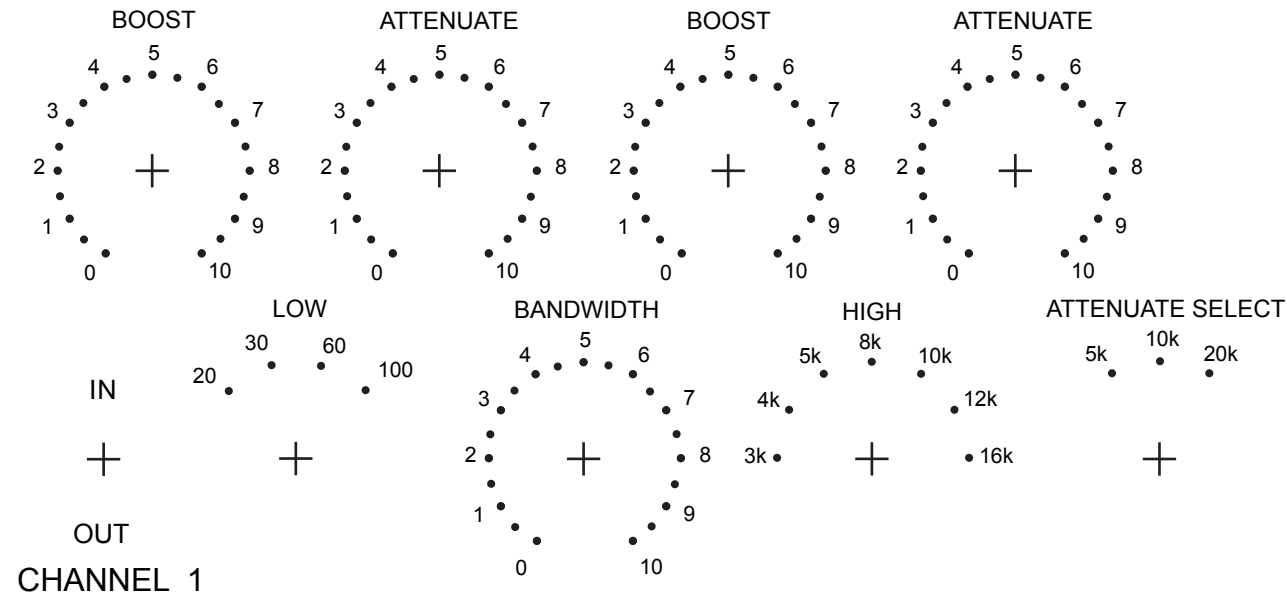

# EM-PEQ2

ON

OFF